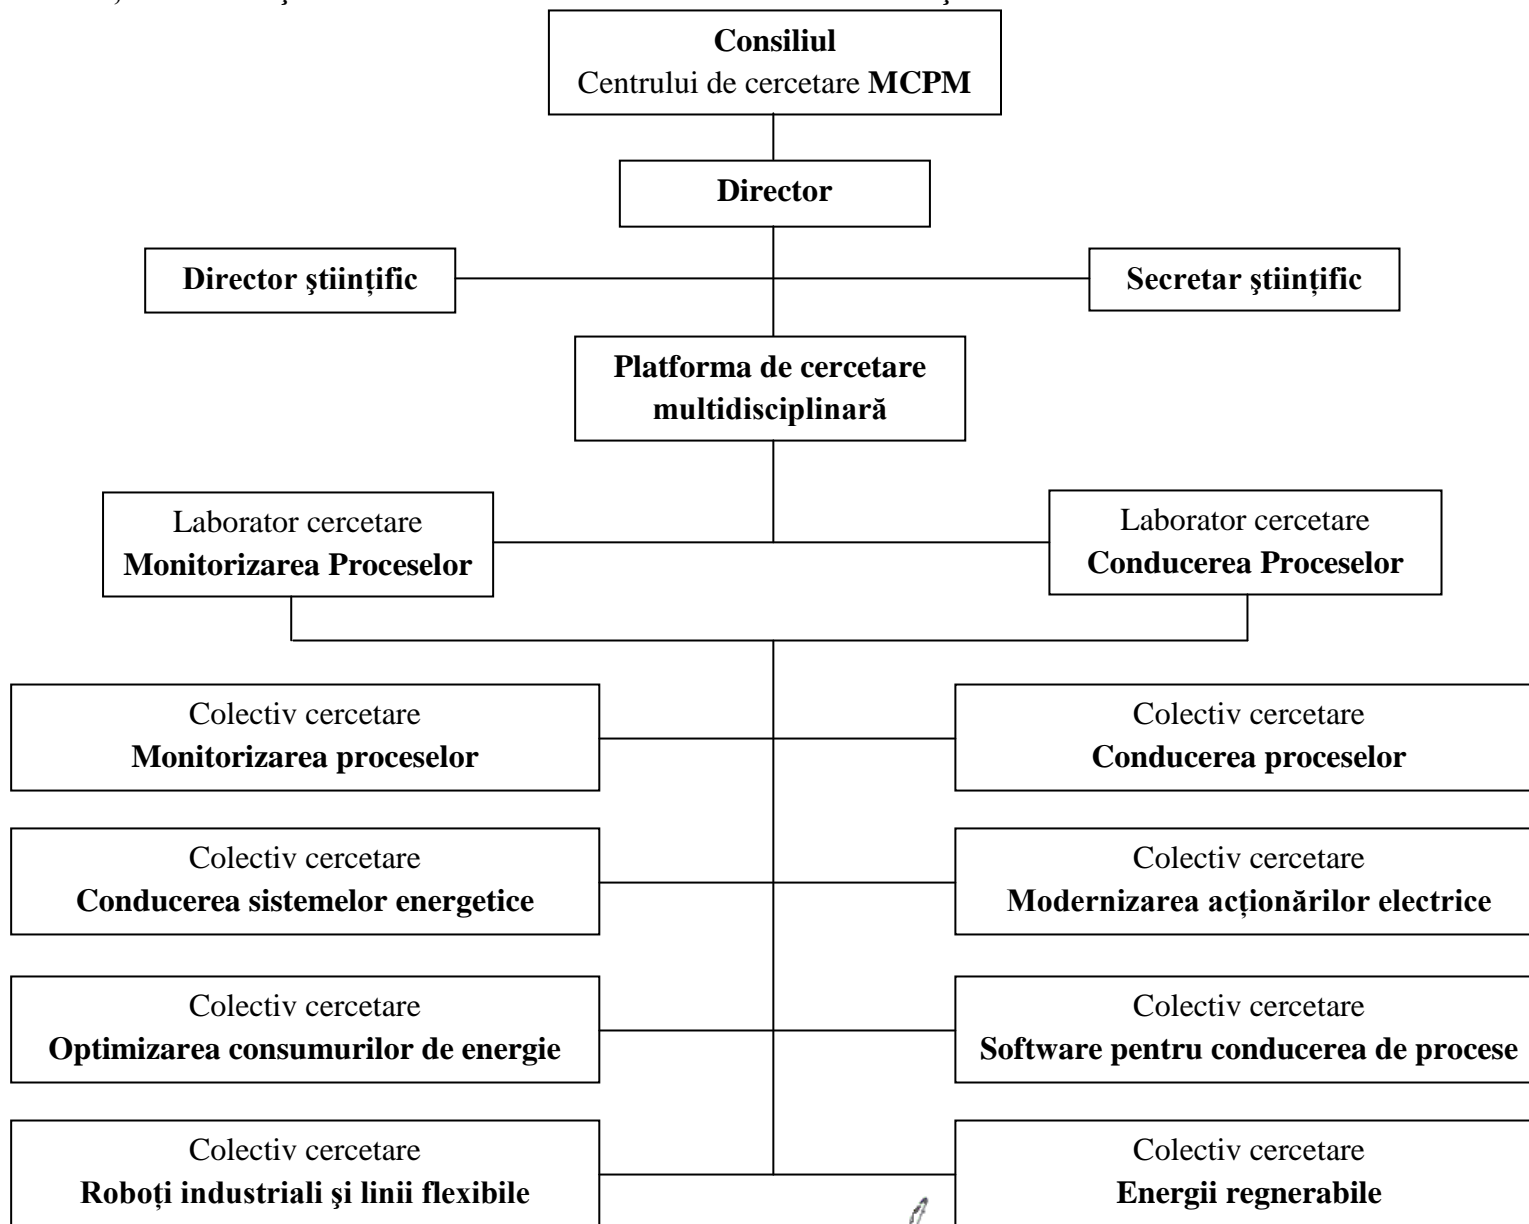

**ORGANIGRAMA CENTRULUI DE CERCETARE  
"METODE, TEHNICI ȘI SOFTWARE PENTRU MONITORIZAREA ȘI CONTROLUL PROCESELOR MINIERE"**

Director Centru de cercetare MCPM,  
Prof.univ.dr.ing.mat. POP EMIL